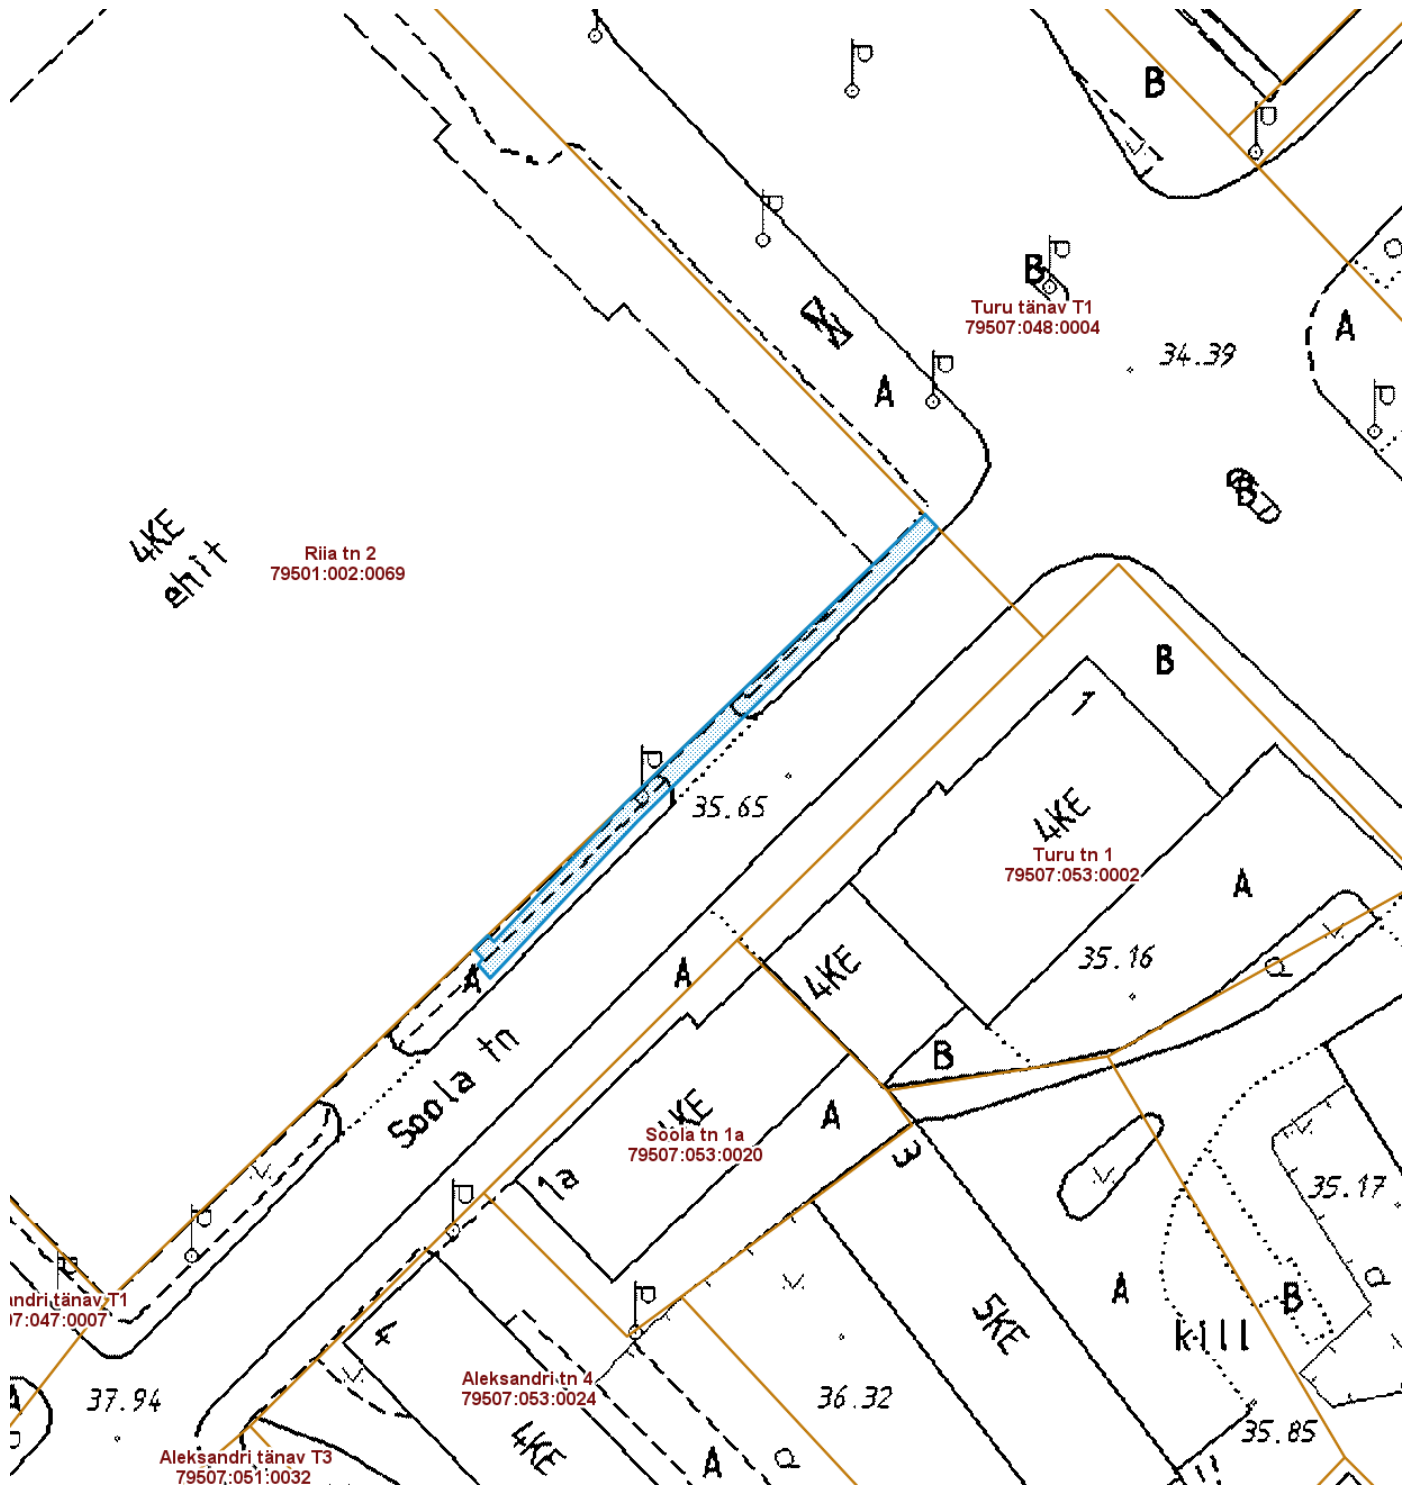

ISIKLIKU KASUTUSÕIGUSEGA KOORMATAVA

ALA SKEEM

Soola tänav T1 (79507:051:0031)

M 1 : 500

— Isikliku kasutusõigusega seatav
 maa-ala 114 m²
 (10kV maakaabelliin)

Nr	X	Y
1	6473970.94	659689.00
2	6473969.78	659690.11
3	6473942.04	659661.91
4	6473927.28	659648.05
5	6473928.56	659646.93
6	6473929.12	659647.36
7	6473930.02	659646.53
8	6473931.29	659647.84
9	6473930.71	659648.40
10	6473943.52	659660.55